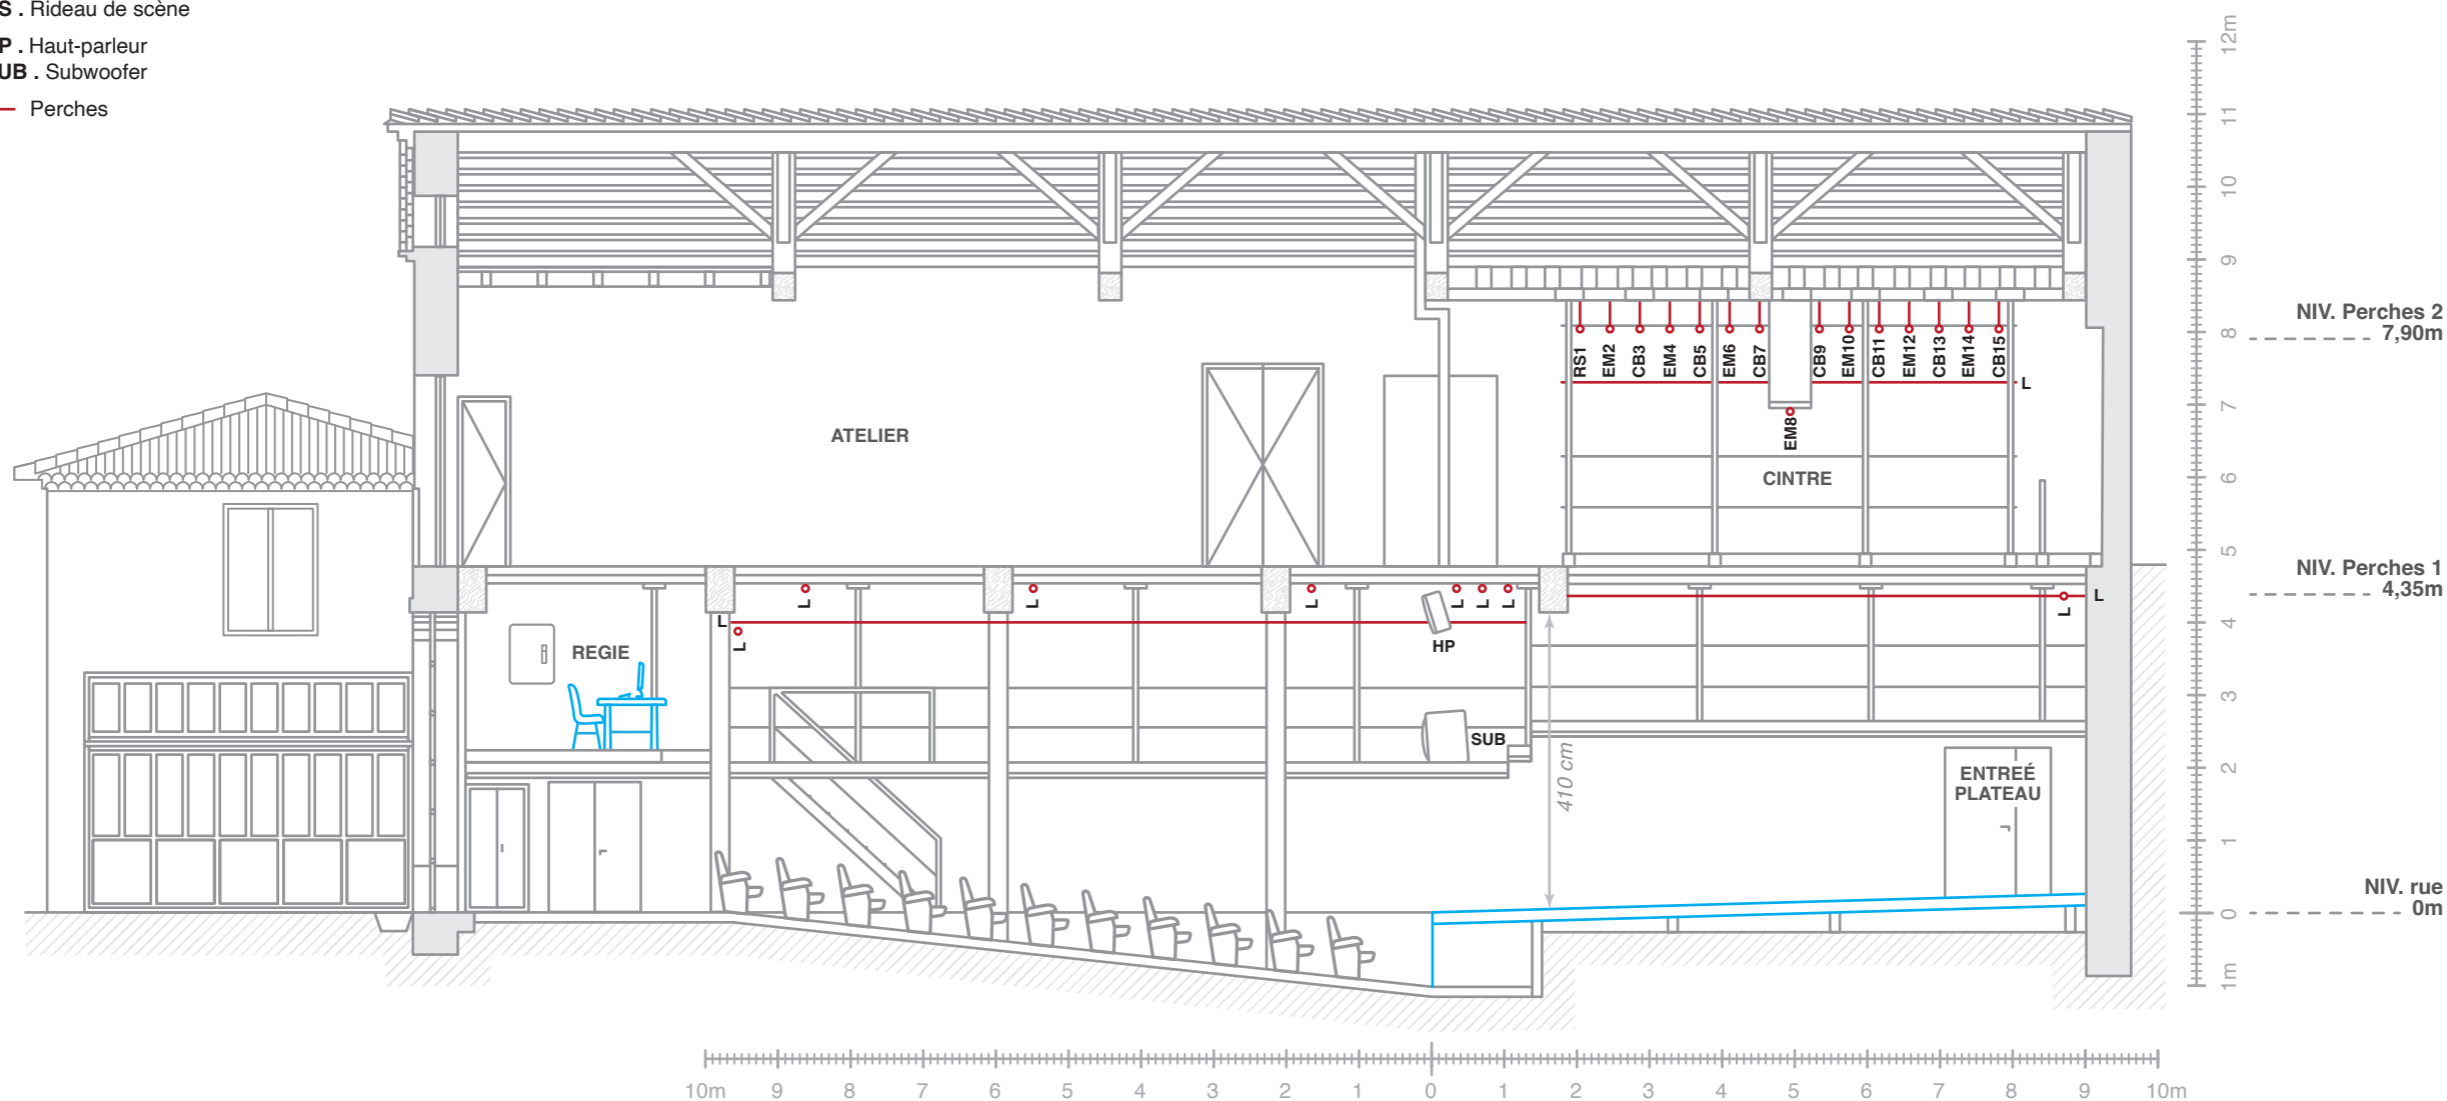

Le Théâtre dans le Vignes

PLAN DE COUPE JARDIN

- EM . Equipe á main (perche 30 Kg)
- CB . Contre balancée (perche 130 Kg)
- L . Lice (perche 130 Kg)
- RS . Rideau de scène
- HP . Haut-parleur
- SUB . Subwoofer
- Perches

Le Théâtre dans le Vignes

PLAN VUE DE DESSUS